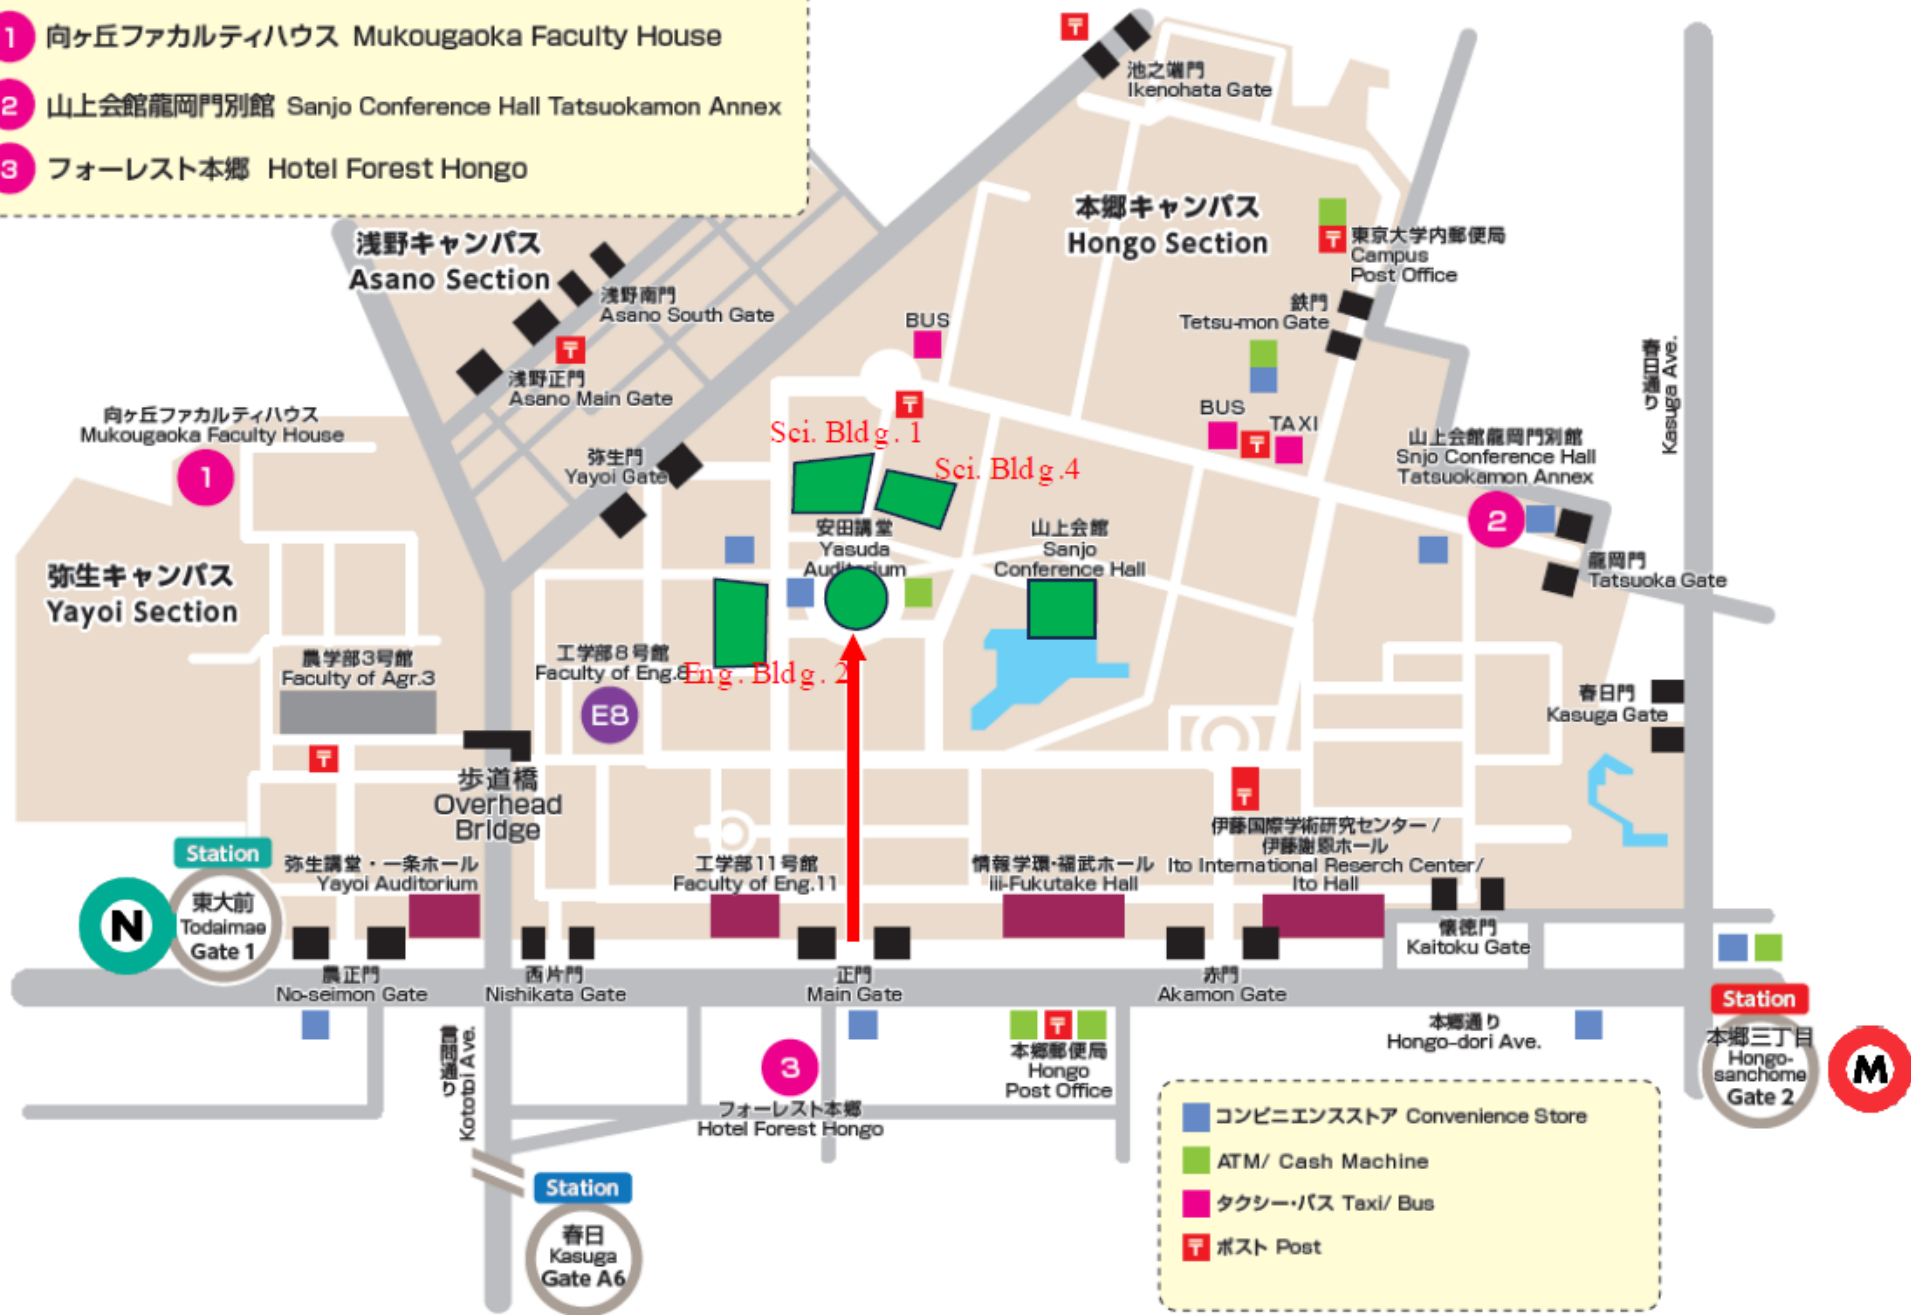

本郷キャンパスマップ Hongo Campus map

東京大学 本郷地区キャンパスガイドマップ (3.8MB)
<http://www.u-tokyo.ac.jp/content/400002228.pdf>

Hongo Campus Map, The U-Tokyo (840KB)
<http://www.u-tokyo.ac.jp/content/400020145.pdf>

Venue

- 1 向ヶ丘ファカルティハウス Mukougaoka Faculty House
- 2 山上会館龍岡門別館 Sanjo Conference Hall Tatsuokamon Annex
- 3 フォーレスト本郷 Hotel Forest Hongo

■ コンビニエンスストア Convenience Store
■ ATM/ Cash Machine
■ タクシー・バス Taxi/ Bus
■ ポスト Post